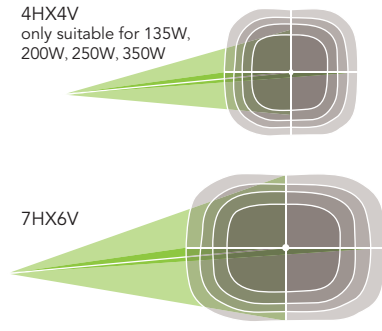

PHOTOMETRICS